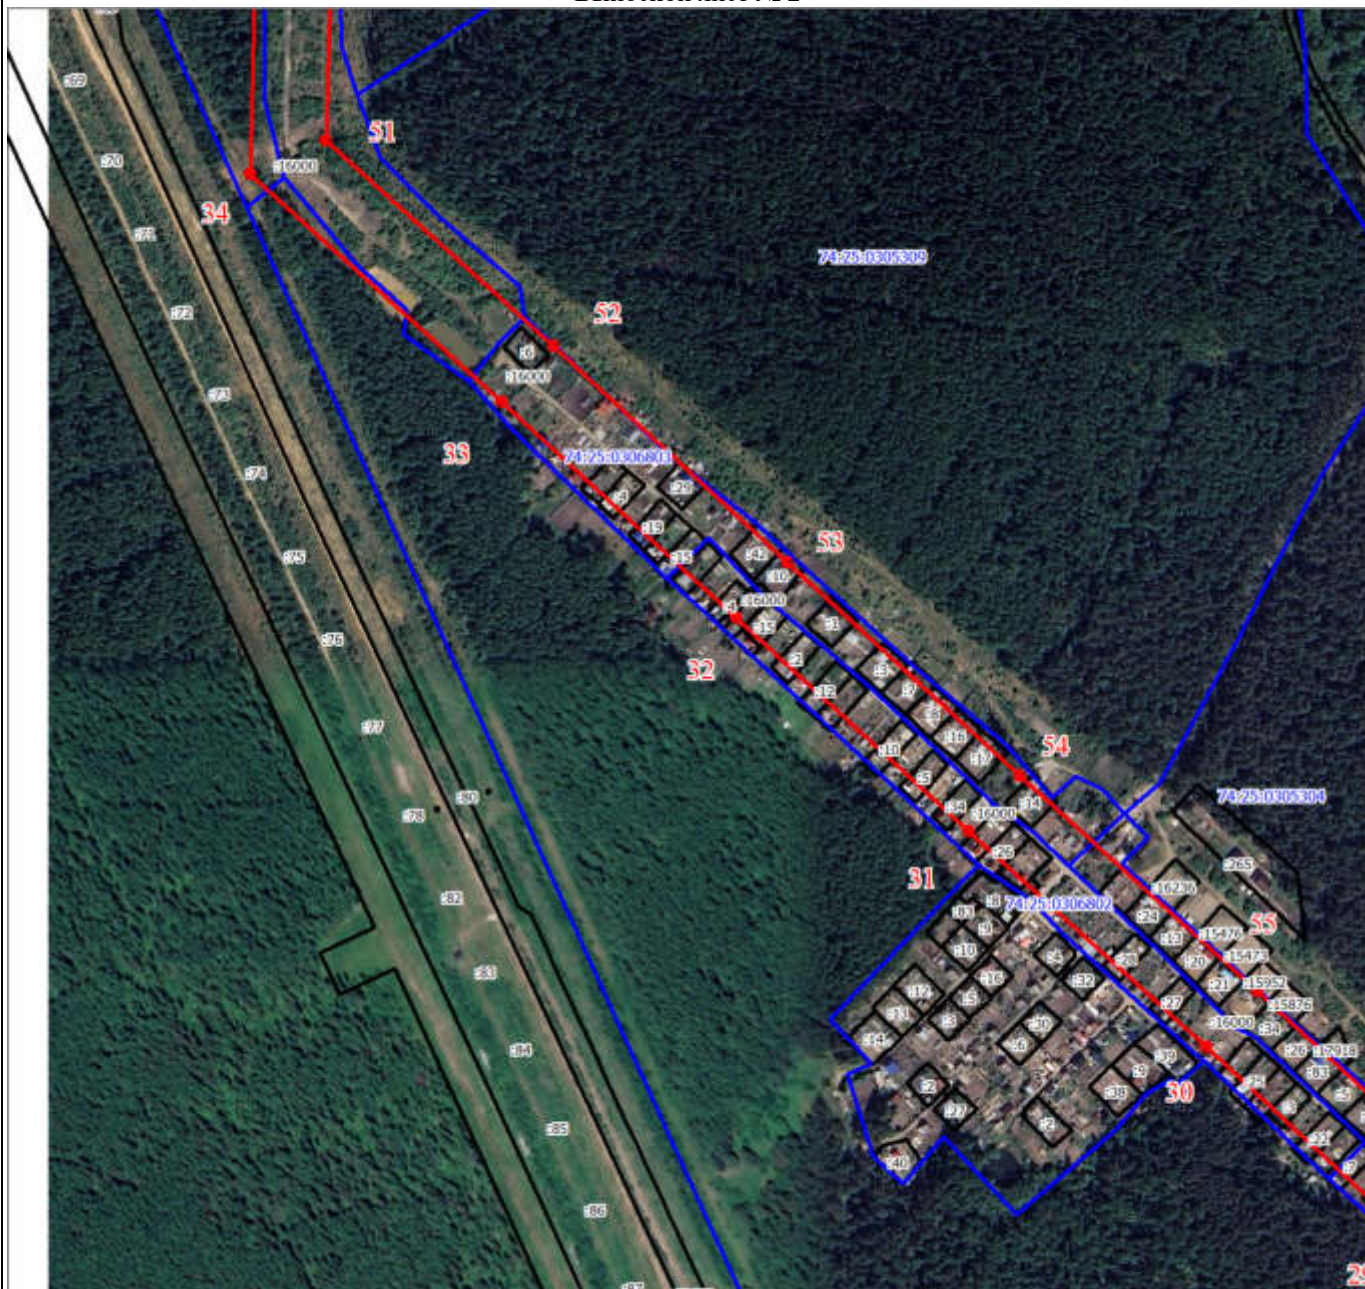

## ГРАФИЧЕСКОЕ ОПИСАНИЕ

местоположения границ населенных пунктов, территориальных зон, особо охраняемых природных территорий, зон с особыми условиями использования территории  
Публичный сервитут линия электропередач-110кВ 2-цепная Златоуст-Новый Златоуст  
 (наименование объекта, местоположение границ которого описано (далее - объект))

## Сведения о местоположении границ объекта

План границ объекта

Выносной лист № 1

Масштаб 1:5000

Используемые условные знаки и обозначения:

Условные обозначения представлены на листе 4

Масштаб 1:5000

Используемые условные знаки и обозначения:

Условные обозначения представлены на листе 4