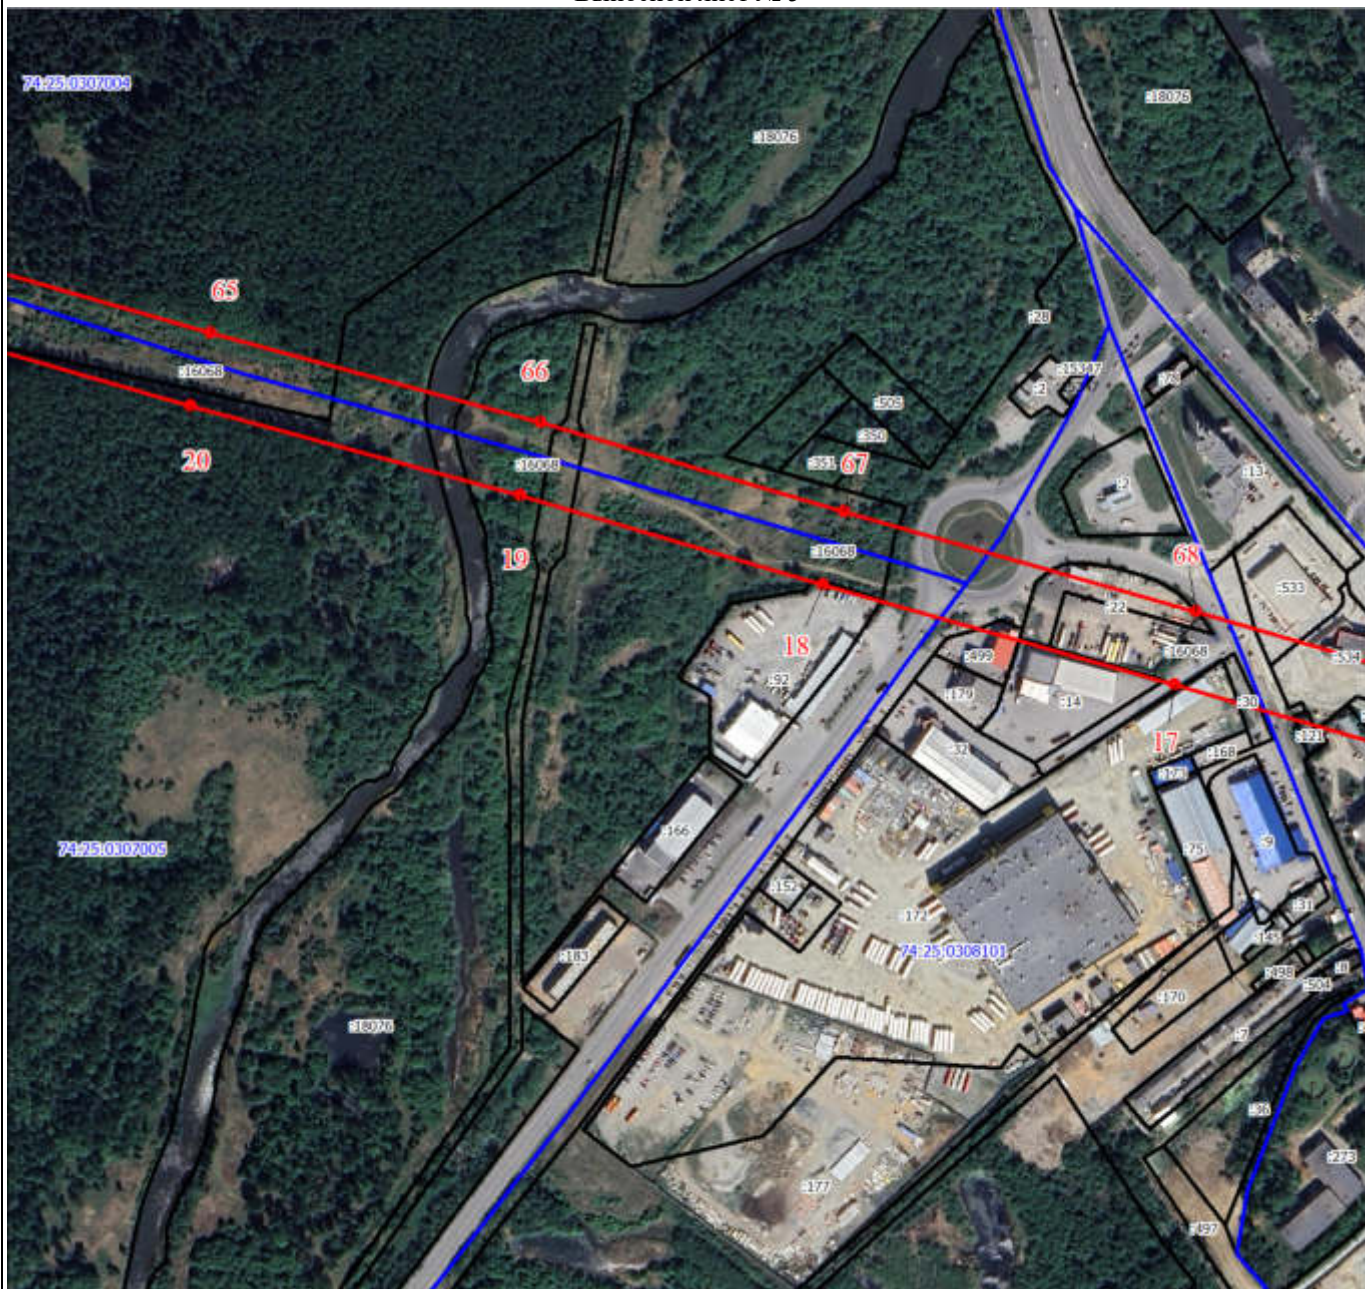

Раздел 4

План границ объекта

Выносной лист № 5

Масштаб 1:5000

Используемые условные знаки и обозначения:

Условные обозначения представлены на листе 4