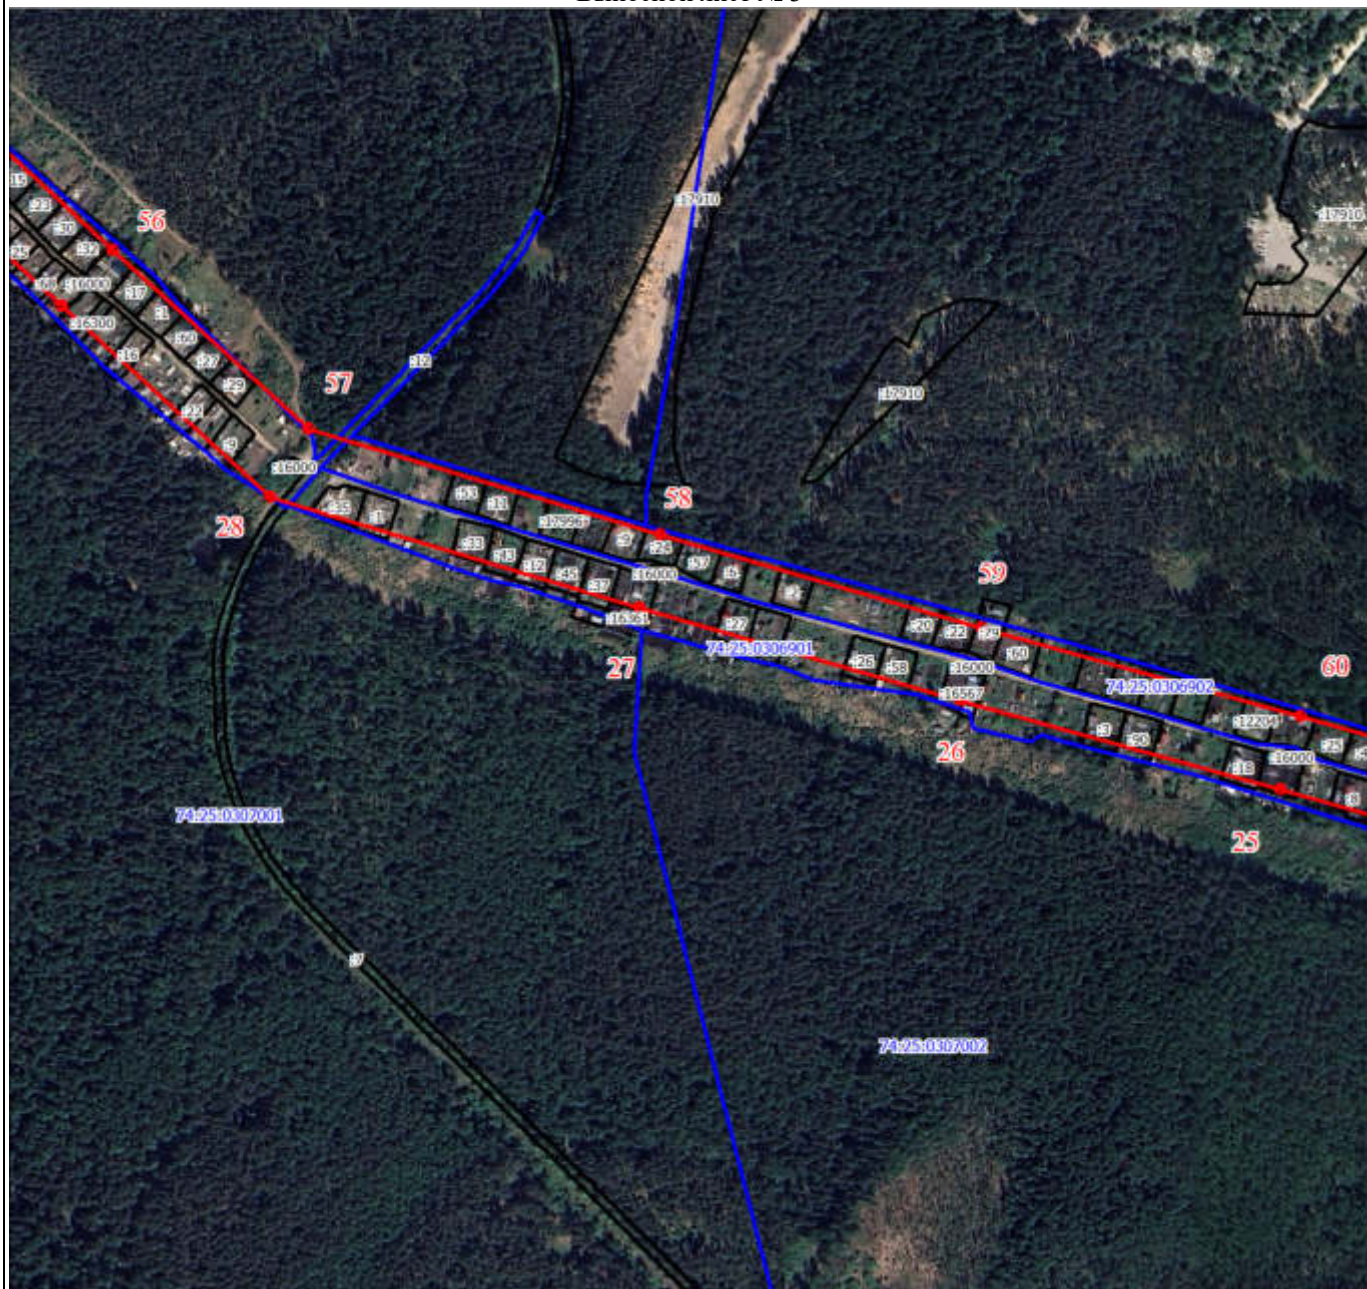

План границ объекта

Выносной лист № 3

Масштаб 1:5000

Используемые условные знаки и обозначения:

Условные обозначения представлены на листе 4